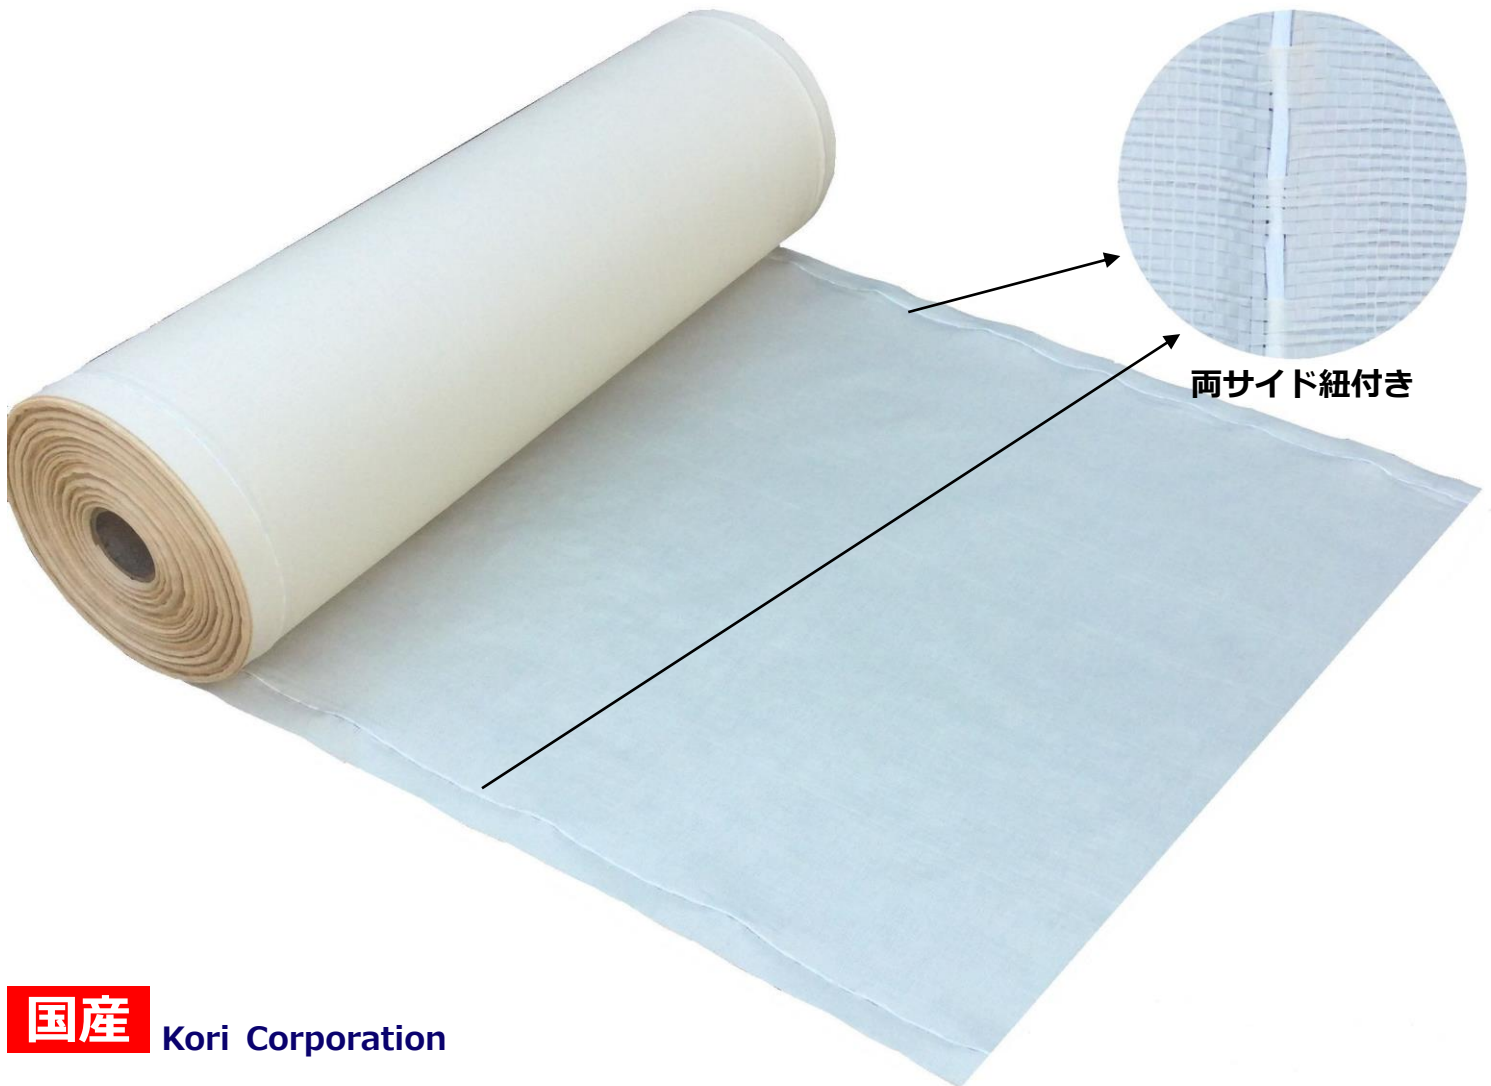

Eco Loop Cloth (PP 紐入りクロス)

国産

Kori Corporation

◆使用例①

① 筒状物の梱包

② 環状物の梱包

◆使用例②

- ・ 縛り紐をクロスの両端に織り込むことで、「包む」と「縛る」を一度に行えます。
- ・ 包装に手間がかかる円柱形やドーナツ型の製品を素早く快適に包装できます。
- ・ 作業効率を高め、包装コストを大幅に軽減することが可能です。
- ・ ロープ・漁網・陸上ネット・コンベアベルト・ダクトホース・タイヤコード・etc
- ・ 製造現場で次々と生産される多種多様な工業製品に、フレキシブル且つ効率的にフィットする PP クロス包材。
- ・ 物流から保管に至るまで、柔軟な素材で大切な製品をキズ、汚れ、ホコリから守ります。
- ・ 多品種・少ロットのクロスを取り揃え、多様で細かなニーズにも対応致します。

◆製品のタイプ

- ・ PP クロス単体、PP クロス+フォームセンター貼り (PE 発泡 1mm)、その他 (印刷、紙貼り、片面ラミネート、etc)
- ・ 用途に合わせた仕様のご相談も可能です。

◆製品サイズ (定番品)

【PP クロス 12×10 タイプ】

基本サイズ	巻径 (直径)	重量 (1 本)	備考
800mm 幅 × 300m	約 33 cm	約 24kg	大巻原反は 2,400m 巻
920mm 幅 × 300m	約 33 cm	約 28 kg	大巻原反は 2,400m 巻
1050mm 幅 × 300m	約 33 cm	約 32kg	大巻原反は 2,400m 巻
1150mm 幅 × 300m	約 33 cm	約 35kg	大巻原反は 2,400m 巻
1250mm 幅 × 300m	約 33 cm	約 38 kg	大巻原反は 2,400m 巻
1350mm 幅 × 300m	約 33 cm	約 41 kg	大巻原反は 2,400m 巻
1600mm 幅 × 200m	約 28 cm	約 32kg	大巻原反は 2,400m 巻
1800mm 幅 × 200m	約 28 cm	約 36 kg	大巻原反は 2,400m 巻
2000mm 幅 × 200m	約 28 cm	約 40 kg	大巻原反は 2,400m 巻
2100mm 幅 × 200m	約 28 cm	約 42 kg	大巻原反は 2,400m 巻

【PP クロスフォームタイプ※PP クロス 12×10+PE フォーム (1mm) センター貼り】

基本サイズ	フォーム幅	巻径	重量 (1 本)	備考
800mm 幅 × 300m	600mm	約 58 cm	約 30 kg	
920mm 幅 × 300m	700mm	約 58 cm	約 34 kg	
1050mm 幅 × 300m	800mm	約 58 cm	約 39 kg	
1150mm 幅 × 300m	900mm	約 58 cm	約 43 kg	